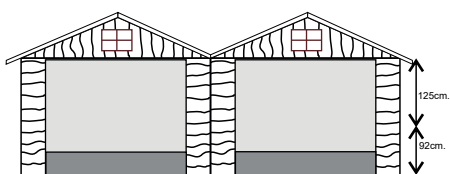

Technische gegevens chalet

Chalets zijn van lariks houten schorsdelen met een aluminium dak in terracotta kleur. Brandvertragendheid: Iso 6941 * NEN-EN1101 * NEN-EN 1102 * NEN 1722

Deur aan de achterzijde. Er zijn 2 verkoop mogelijkheden te realiseren;

1 inloopchalet

Door de uitneembare onderzijde weg te nemen krijg je een inloopchalet.

2 balieverkoop

Onderzijde blijft gehandhaafd en verkoop vindt plaats vanuit het chalet.

Meerdere chalets aan één stuk huren

Voor een groter verkoopoppervlak te verkrijgen is het mogelijk een aantal chalets aan elkaar te koppelen. Deze zijn wel beperkt leverbaar en niet op alle locaties te realiseren.

Opgegeven maten zijn circa maten en kunnen in werkelijkheid iets afwijken. (deurmaten = 180 x 80cm.)