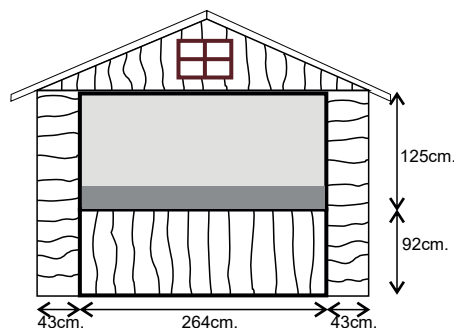

1 inloopchalet

Door de uitneembare onderzijde weg te nemen krijg je een inloopchalet.

2 balieverkoop

Onderzijde blijft gehandhaafd en verkoop vindt plaats vanuit het chalet.

Meerdere chalets aan één stuk huren

Voor een groter verkoopoppervlak te verkrijgen is het mogelijk een aantal chalets aan elkaar te koppelen. Deze zijn wel beperkt leverbaar en niet op alle locaties te realiseren.

Opgegeven maten zijn circa maten en kunnen in werkelijkheid iets afwijken. (deurmaten = 180 x 80cm.)